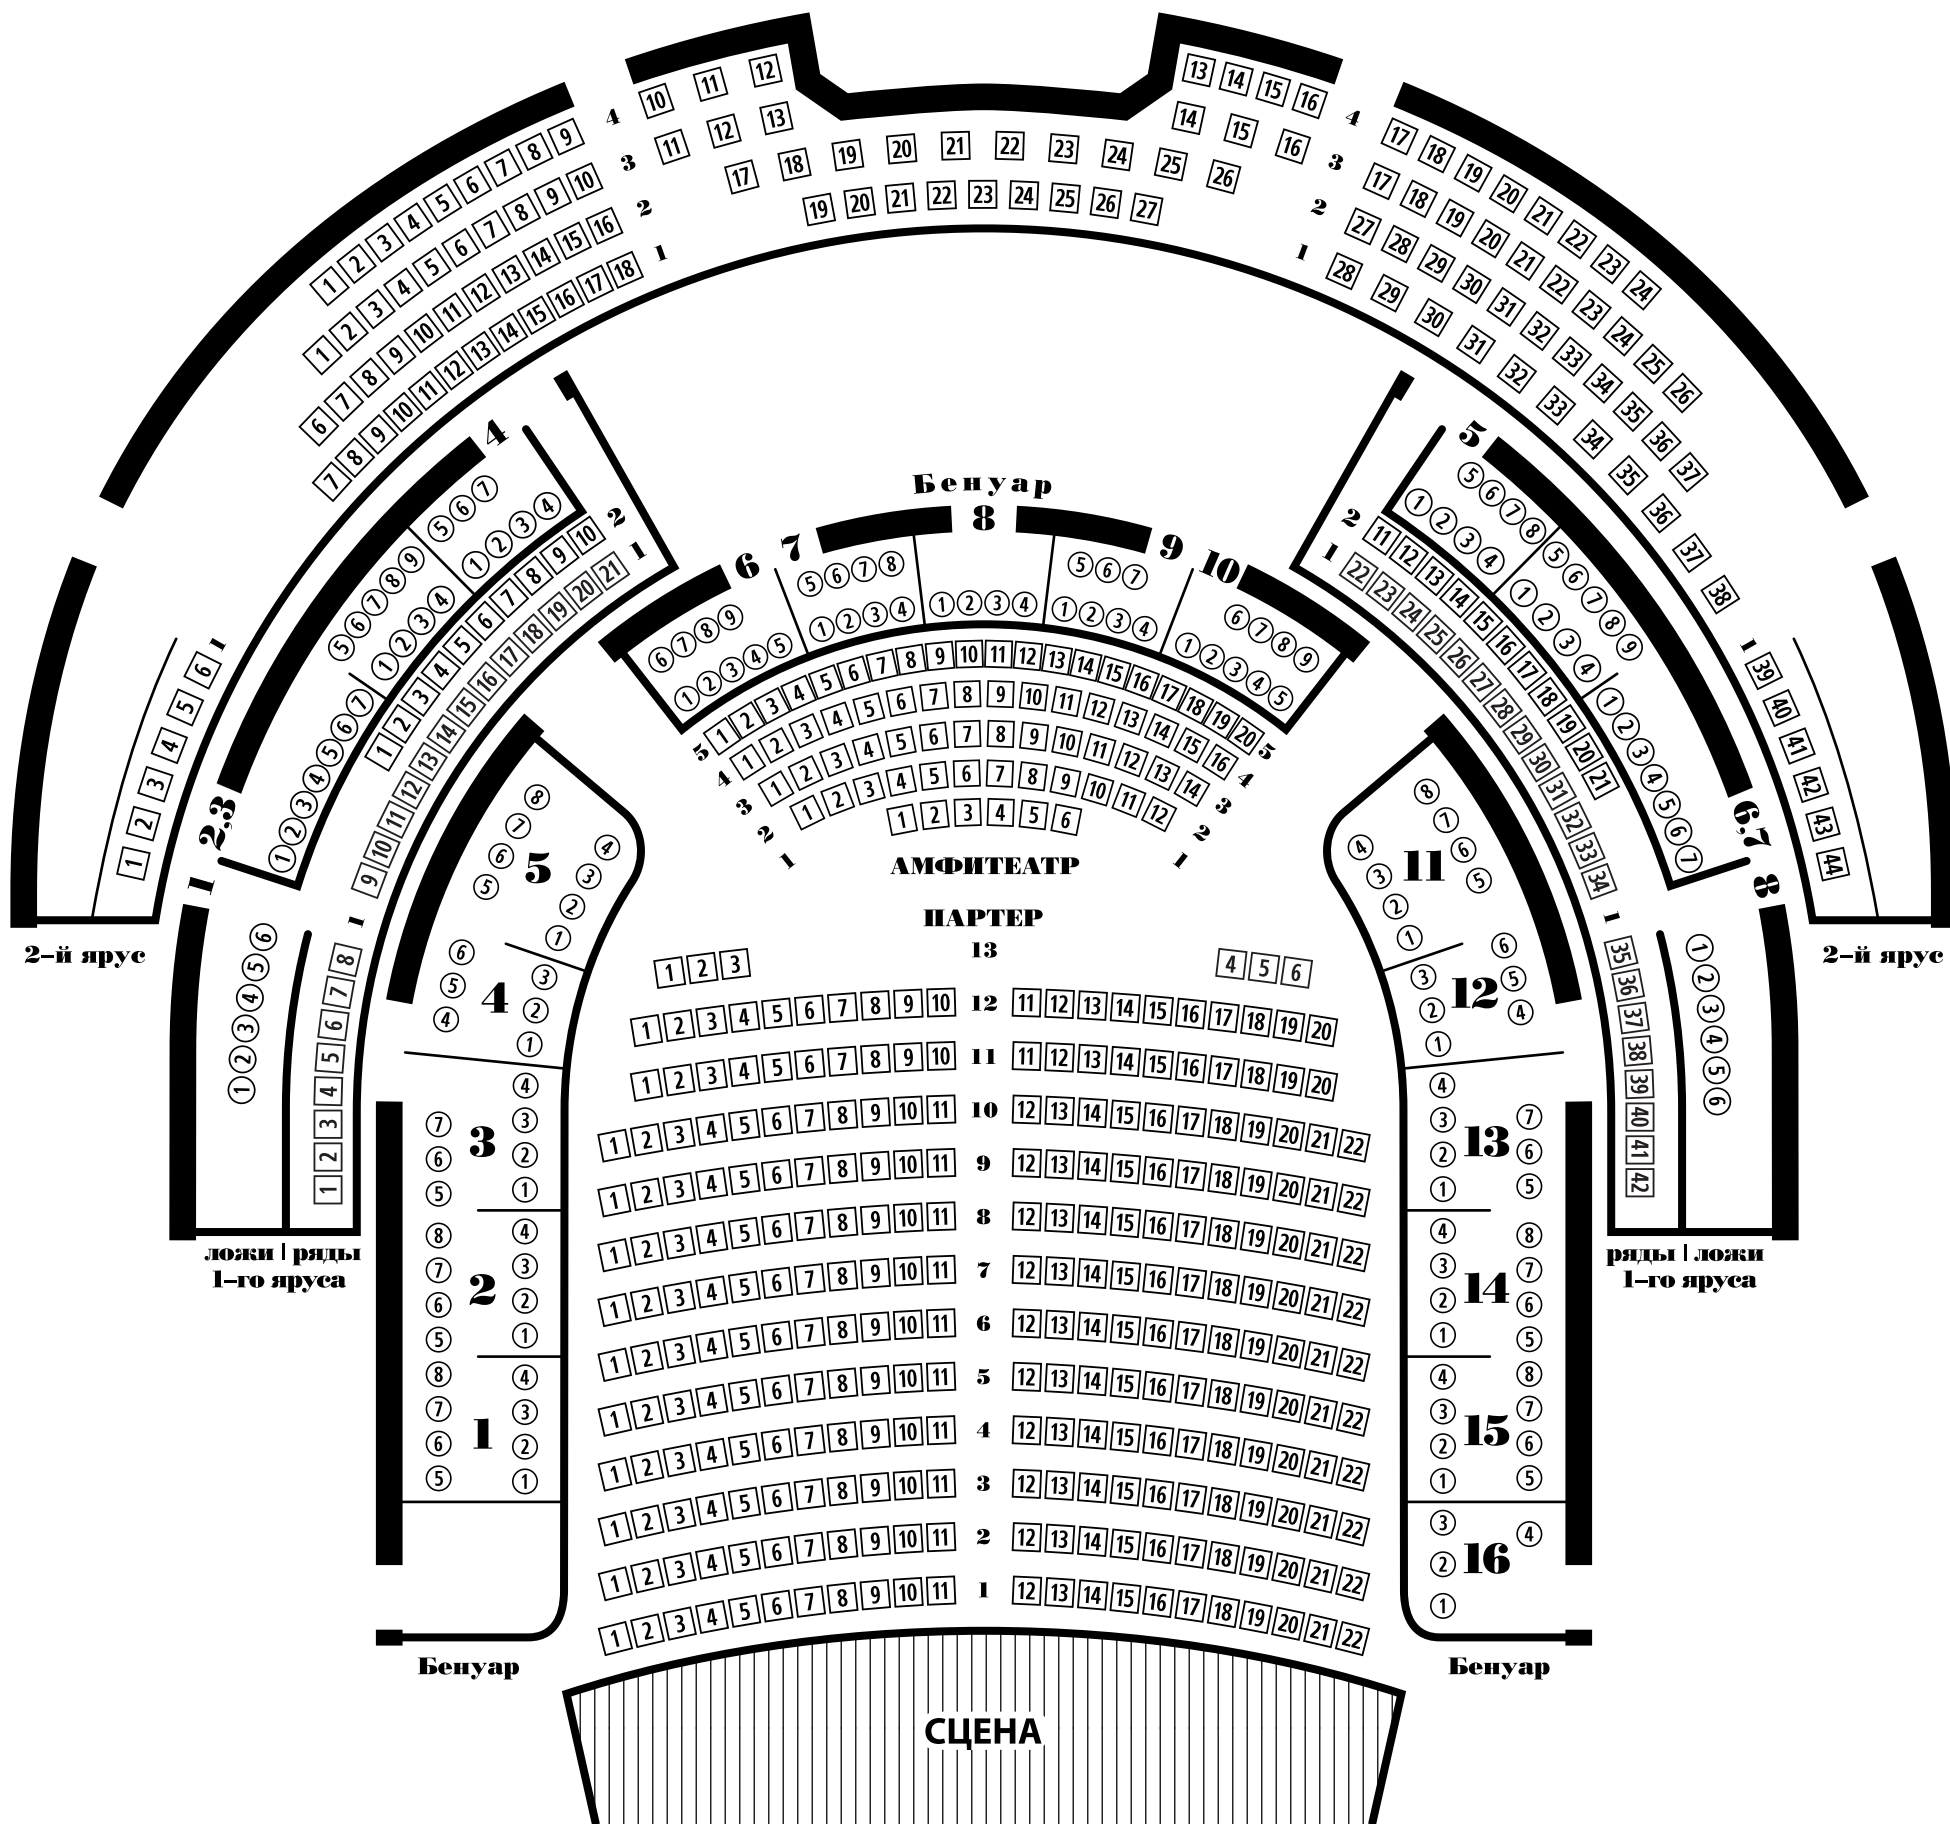

Дата: 20..... г.

Время начала: :

Спектакль:

ОСНОВНАЯ СЦЕНА

ВСЕГО МЕСТ: 697

Партер: 266

Амфитеатр: 68

Бюнуар: 115

1-й ярус, ложи: 59

1-й ярус, ряды: 63

2-й ярус ряды: 126