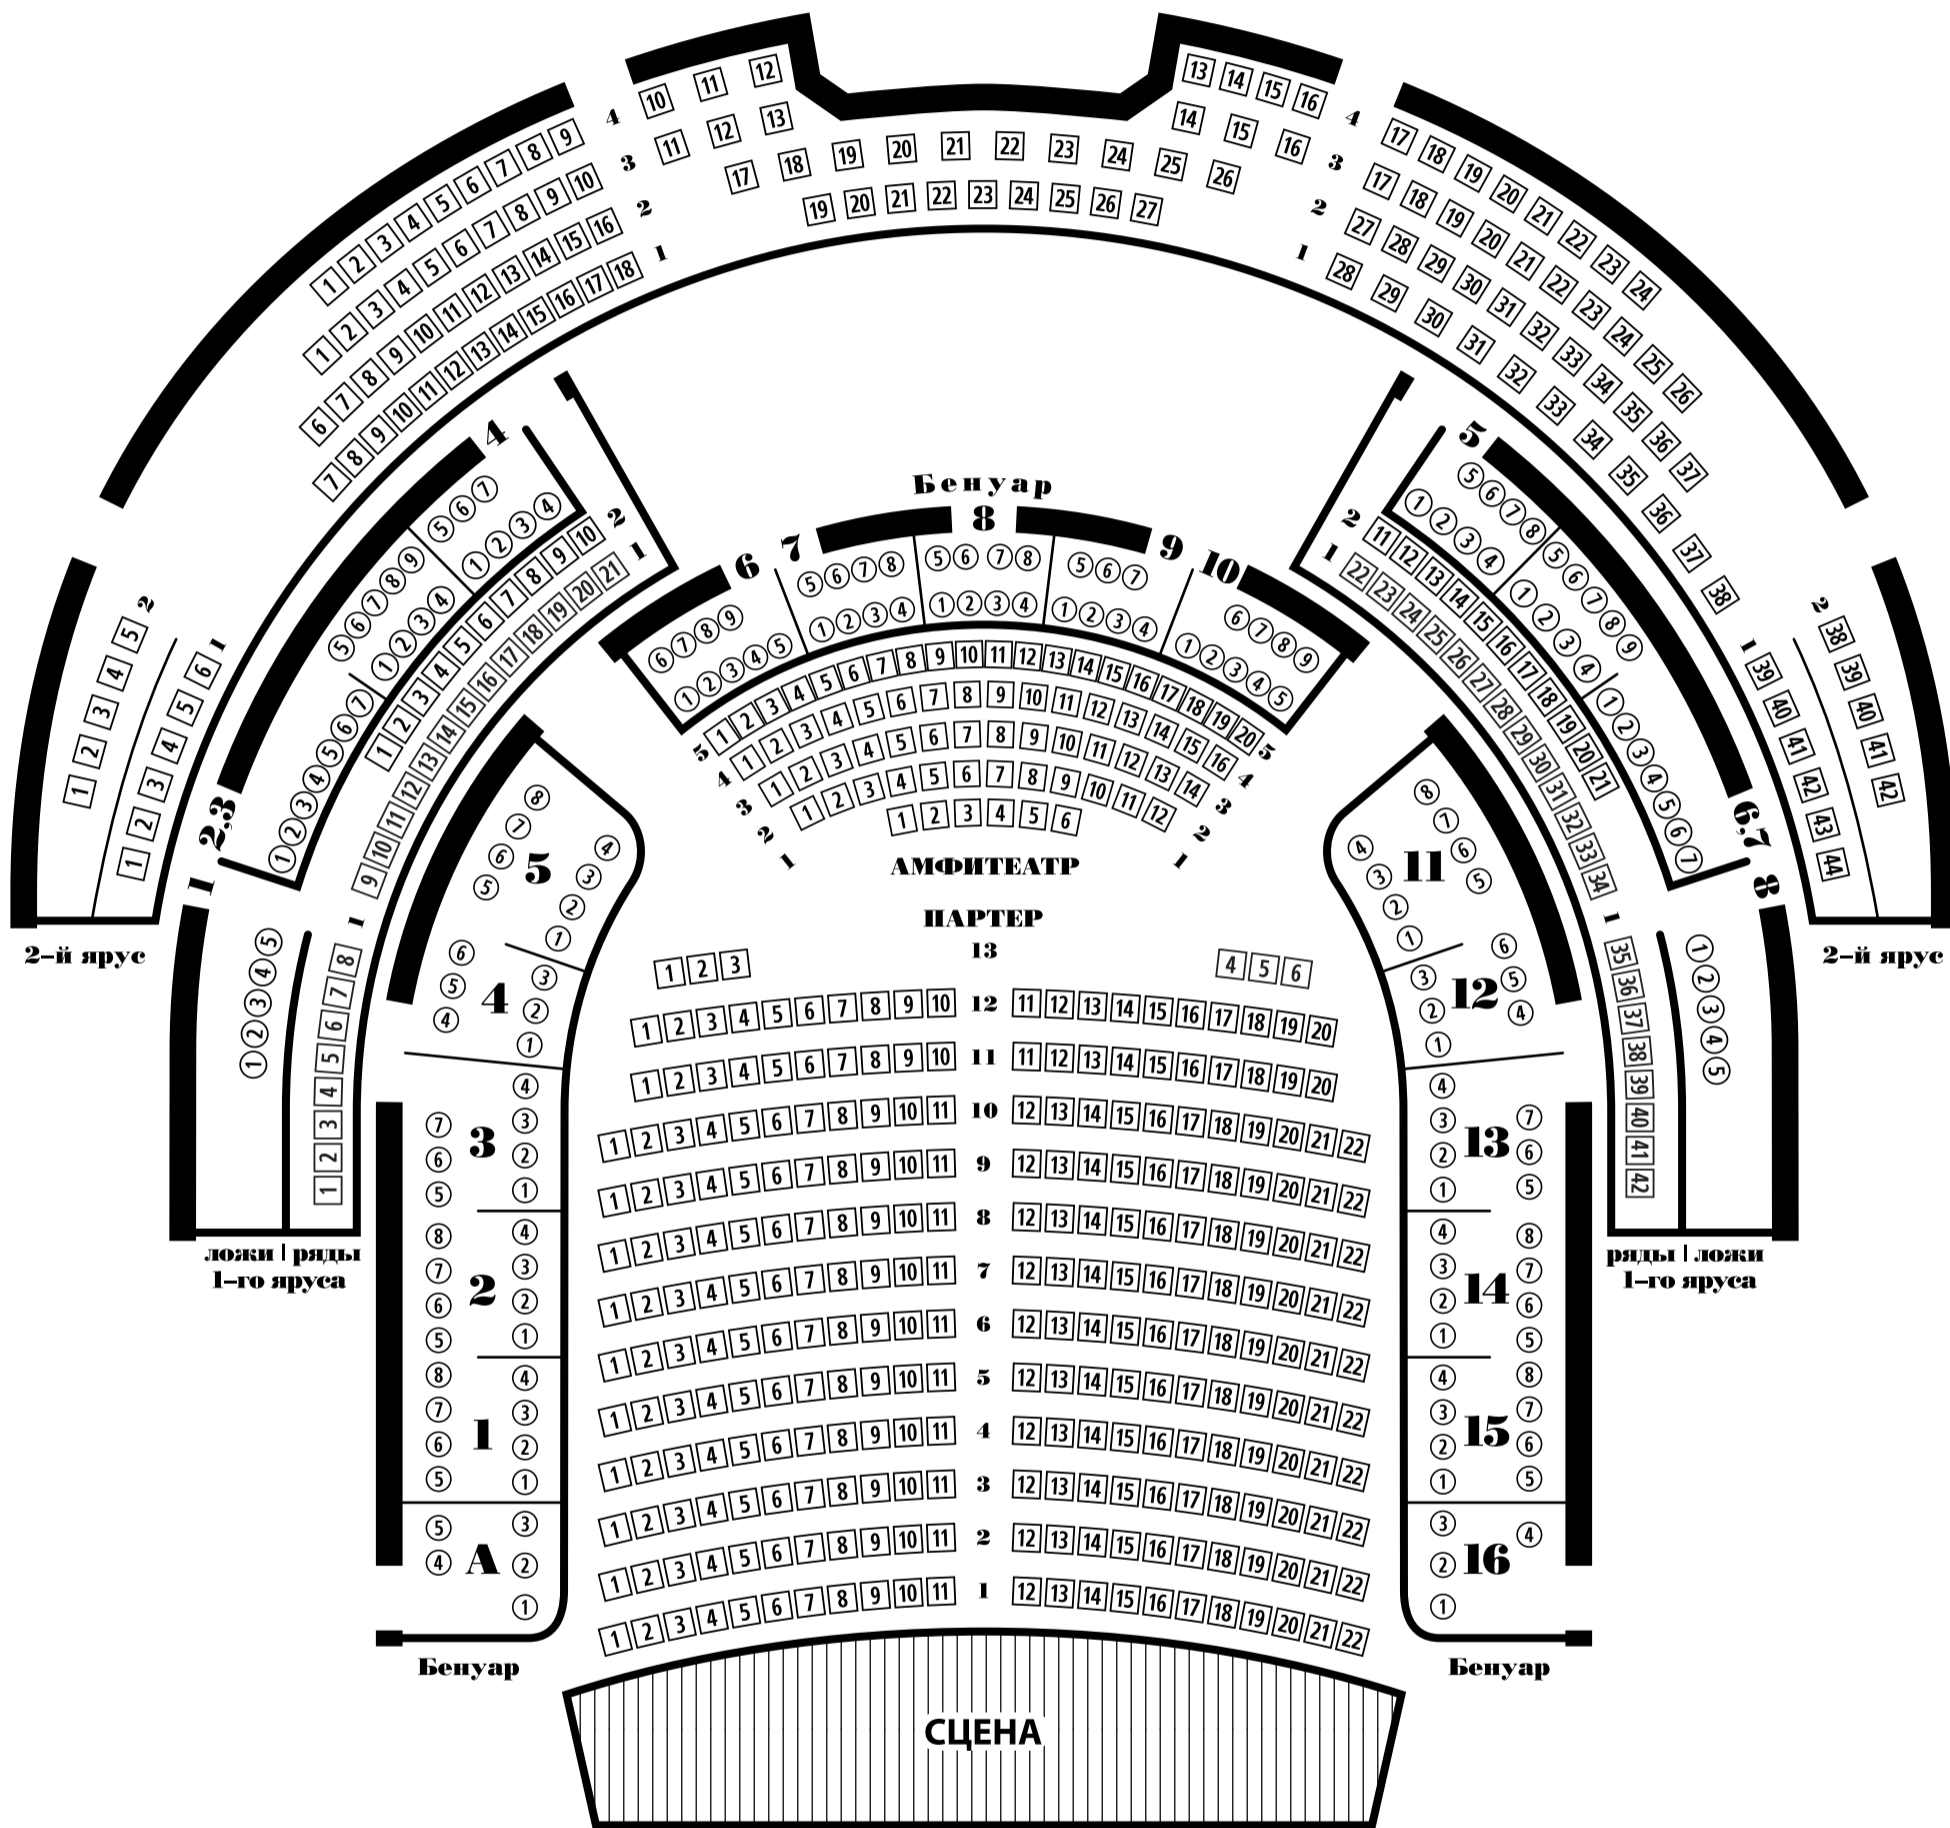

Дата: 20..... г.

Время начала: :

Спектакль:

ОСНОВНАЯ СЦЕНА

		Продано
ВСЕГО МЕСТ:	697	<input type="text"/> <input type="text"/> <input type="text"/>
Партер:	262	<input type="text"/> <input type="text"/> <input type="text"/>
Амфитеатр:	68	<input type="text"/> <input type="text"/> <input type="text"/>
Бенуар:	111	<input type="text"/> <input type="text"/> <input type="text"/>
1-й ярус, ложи:	57	<input type="text"/> <input type="text"/> <input type="text"/>
1-й ярус, ряды:	63	<input type="text"/> <input type="text"/> <input type="text"/>
2-й ярус ряды:	136	<input type="text"/> <input type="text"/> <input type="text"/>